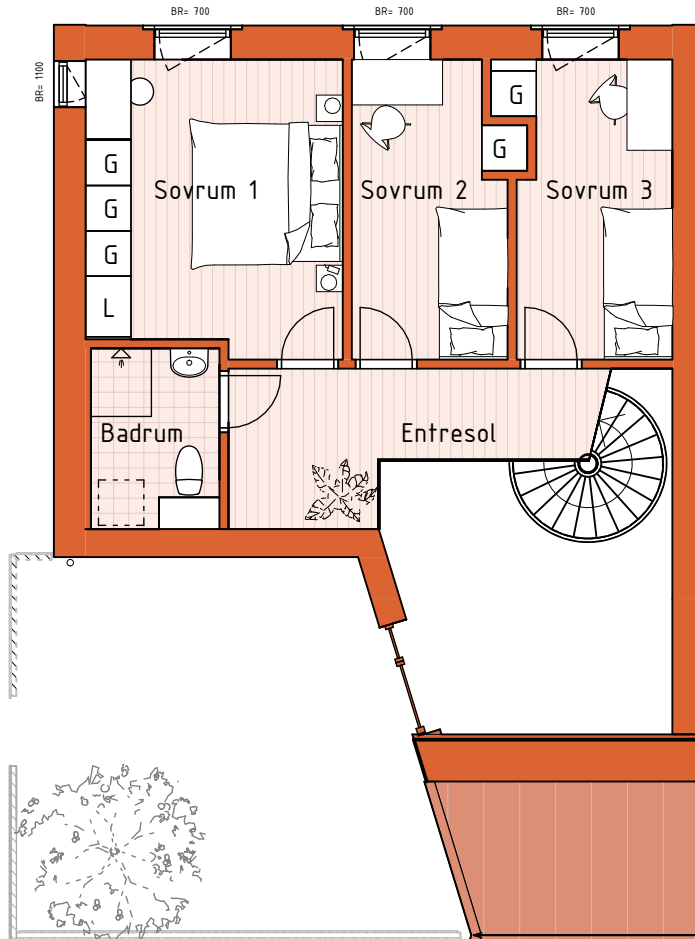

Skala 1:100 (A4)

## Teckenförklaring:

G	Garderob	ST	Städinredning
L	Linneskåp	TM	Tvättmaskin
K	Kyl	TT	Torktumlare
F	Frys	KM	Kombimaskin
DM	Diskmaskin	T	Teknikskåp
m	Mikro	BR=	Bröstningshöjd
☒	Häll/ugn	ELC	Elcentral
		VV	Skåp för rörkoppling

Skala 1:100 (A4)

Teckenförklaring:

G	Garderob	ST	Städinredning
L	Linneskåp	TM	Tvättmaskin
K	Kyl	TT	Torktumlare
F	Frys	KM	Kombimaskin
DM	Diskmaskin	T	Teknikskåp
m	Mikro	BR=	Bröstningshöjd
	Häll/ugn	ELC	Elcentral
		VV	Skåp för rörkoppling