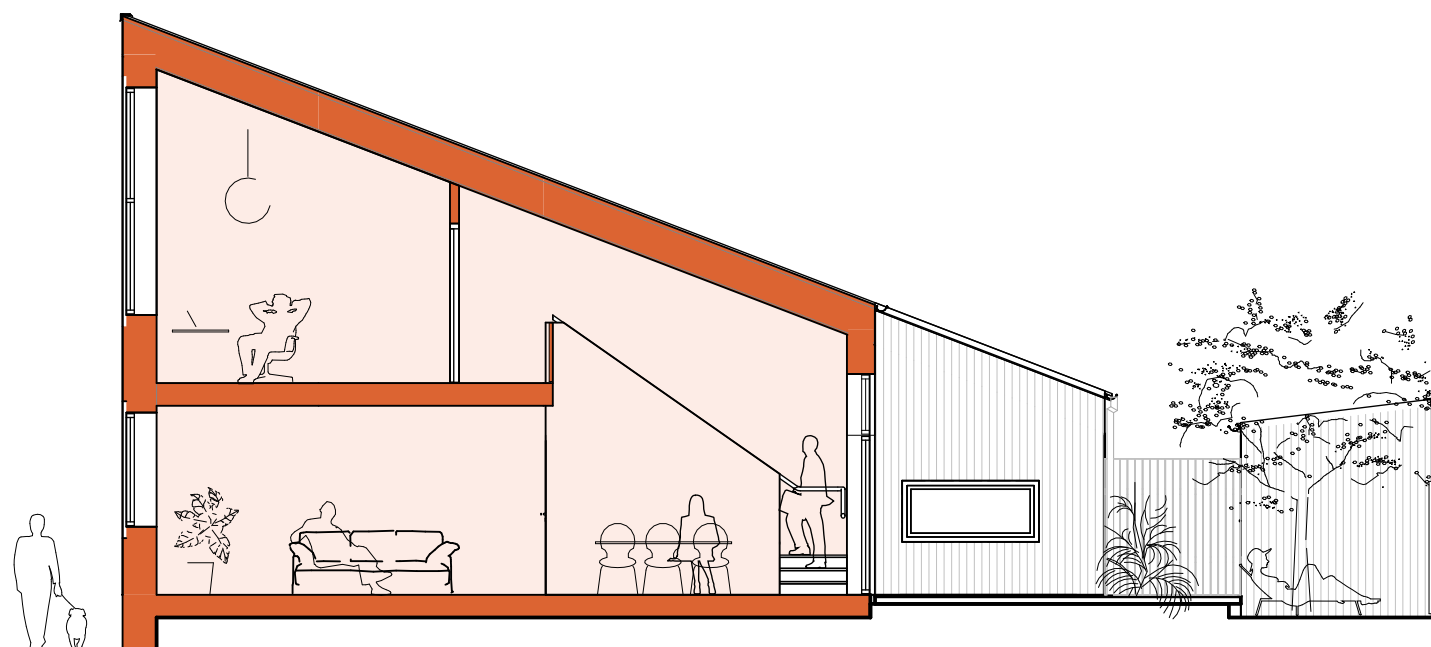

Skala 1:100 (A4)

Teckenförklaring:

G	Garderob	ST	Städinredning
L	Linneskåp	TM	Tvättmaskin
K	Kyl	TT	Torktumlare
F	Frys	KM	Kombimaskin
DM	Diskmaskin	T	Teknikskåp
m	Mikro	BR=	Bröstningshöjd
☒	Häll/ugn	ELC	Elcentral
		VV	Skåp för rörkoppling