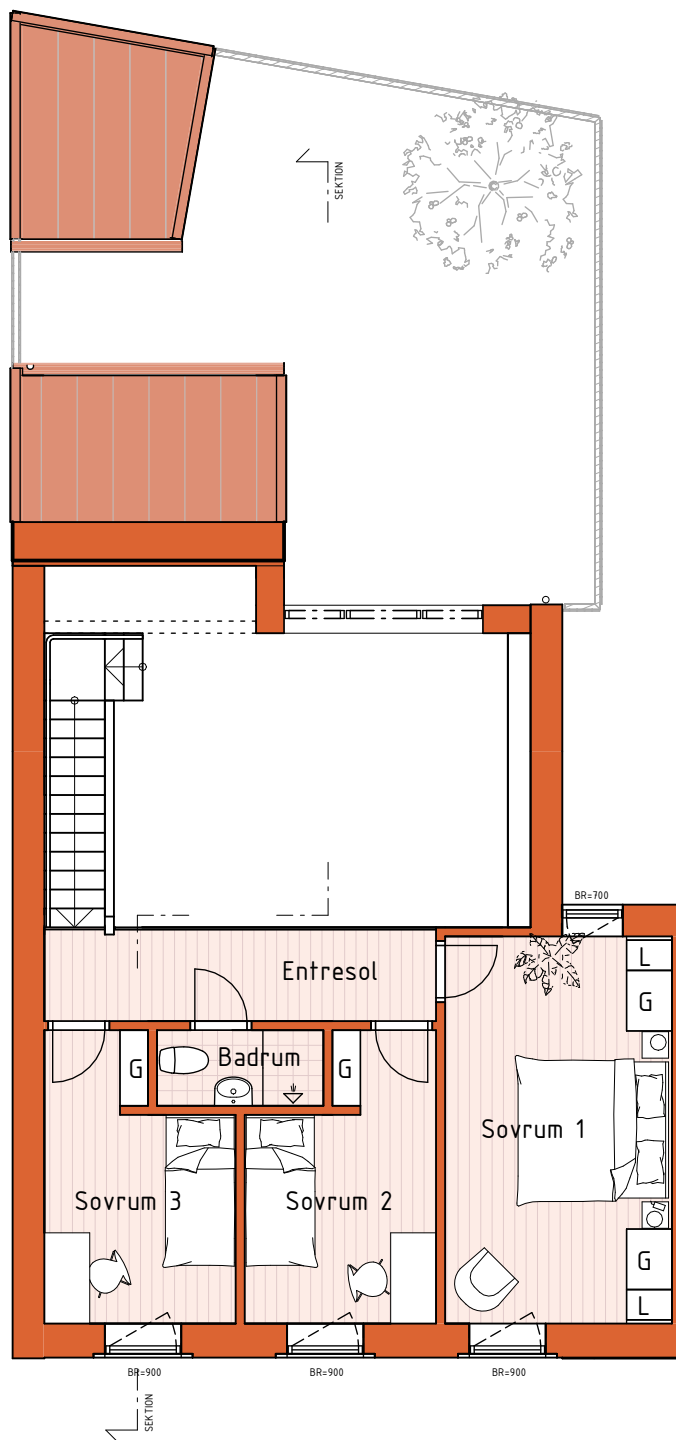

Skala 1:100 (A4)

**Teckenförklaring:**

G	Garderob	ST	Städinredning
L	Linneskåp	TM	Tvättmaskin
K	Kyl	TT	Torktumlare
F	Frys	KM	Kombimaskin
DM	Diskmaskin	T	Teknikskåp
m	Mikro	BR=	Bröstningshöjd
☒	Häll/ugn	ELC	Elcentral
		VV	Skåp för rörkoppling

Skala 1:100 (A4)