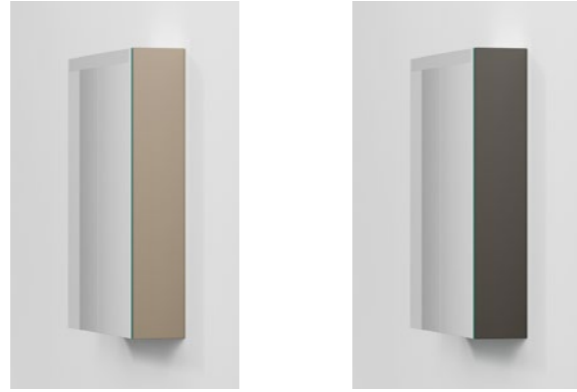

Spegelskåp, standard

INR

Stage 60, Pure White

Spegelskåp, kostnadsfria val

INR

Stage 60, Warm Clay

Stage 60, Carbon Grey

Spegelskåp, tillval

INR

Stage 60, NCS S 5005-G50Y
3 520 kr

Stage 60, Natural Oak
1 370 kr

Stage 60, Dark Oak
1 780 kr

Stage 60, Black Oak
1 370 kr

Stage 60 är ett rymligt spegelskåp med ovanbelysning, eluttag och dubbelsidiga spegeldörrar.