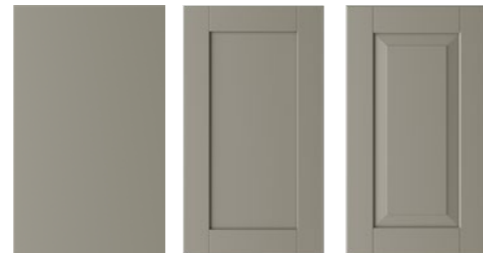

Frö

Arkitekt Plus 13 990–29 560 kr
Form 17 490–35 860 kr
Lindö 20 410–41 690 kr