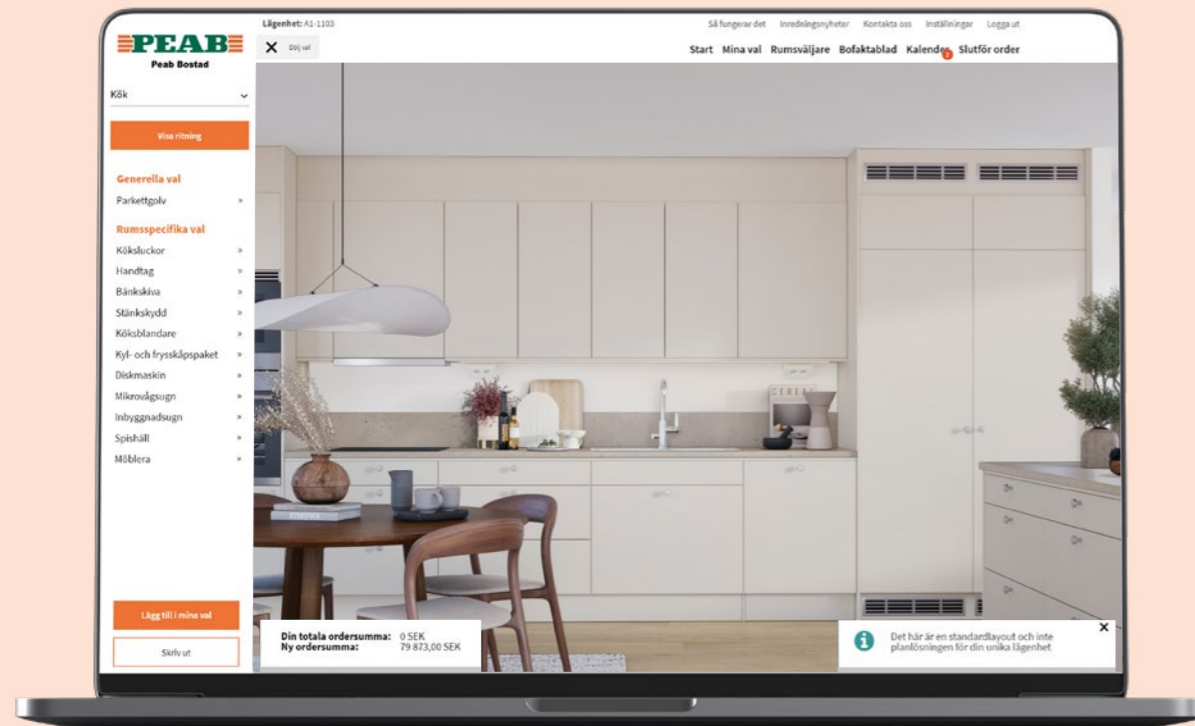

Standard och tillval

Bostadens standardutförande ingår i priset och bygger på arkitektens och inredarens tankar. Vi förstår om du är nöjd med standardutförandet, det är även vi. Men om du vill så kan du göra flera spännande tillval så att din bostad passar dina behov och din personlighet. De inredningsval som finns tillgängliga samt dess prisbild kan du läsa mer om i den här broschyren. För flertalet produkter visas priser i intervaller. När det blir dags för dig att göra dina inredningsval presenteras aktuell prisbild för just din bostad.

Inredningsvalsträff

När det börjar bli dags att göra inredningsval bjuder vi in dig till en inredningsträff med genomgång av Tillvalsportalen. Du får då tala med vår Sortimentsansvarig som går igenom inredningsvalen och förklarar hur processen kommer att gå till. Vi visar materialprover och du erbjuds möjlighet att se de tillval du är intresserad av och hur de harmoniserar tillsammans. Ta tillfället i akt att laborera och kombinera!

Tillvalsportalen

Det är i Tillvalsportalen du gör dina val. Här kan du testa tillval i 3D-miljö och se hur materialen passar ihop med varandra. Du ser också vad de olika tillvalen kostar för just din lägenhet. Vi skickar ett e-postmeddelande med en aktiveringslänk när det är dags att börja inreda.

Använd en uppdaterad webbläsare när du loggar in i Tillvalsportalen. Vi rekommenderar Google Chrome, Safari och Mozilla Firefox.

Exempel från Tillvalsportalen, där du väljer tillval i 3D-miljö.

Priser

Priserna i Tillvalsportalen är skillnaden mellan standardutförande och de tillval du gör. Moms och arbetskostnad ingår i alla priser. Vi åtar oss inte att installera produkter köpta av någon annan än Peab Bostad. Det är inte möjligt att göra tillval utanför vad som erbjuds i denna katalog.

Stoptid

Gör dina val i tid. Stoptiden bestäms utifrån projektets tidplan så att din bostad ska hinna bli färdig på utsatt tid. Du ser din stoptid i Tillvalsportalen. Om vi inte fått din beställning i tid färdigställs bostaden i standardutförande.

Beställning och betalningsvillkor

När du har färdigställt dina inredningsval och kontrollerat att allt stämmer är det dags att lägga din beställning. Du slutför din order i Tillvalsportalen genom att signera med BankID.

För eventuella tillval betalar du en handpening på 50 % av kostnaden efter beställning. Resterande 50 % betalas innan tillträde. Om summan av kostnaderna för dina tillval är lägre än 10 000 kr betalas istället hela beloppet efter beställning.

Kontaktperson

Om du vill prata med någon om dina val så kan du naturligtvis alltid ta kontakt med vår Sortimentsansvarig. Välkommen att ställa frågor under "Kontakta oss" i Tillvalsportalen, så återkommer vi till dig så snart vi kan.

Vi hjälper dig att göra dina val!

Information

Vi reserverar oss för modell-, färg- och materialbyten från våra leverantörer, samt eventuella felaktigheter i vitvaruleverantörens produktbeskrivning. Leverantörerna uppdaterar sina produkter med varierande intervall och om det blir aktuellt för någon av produkterna i det här projektet levereras i så fall den uppdaterade modellen med motsvarande eller bättre funktion utan föregående avisering. Vi kan också komma att ersätta produkter som utgått med en annan likvärdig produkt.

Arbetet utförs av Peab som är totalentreprenör för att våra garantier och försäkringar ska gälla. Detta gäller såväl för standardutförande som för eventuella tillval.