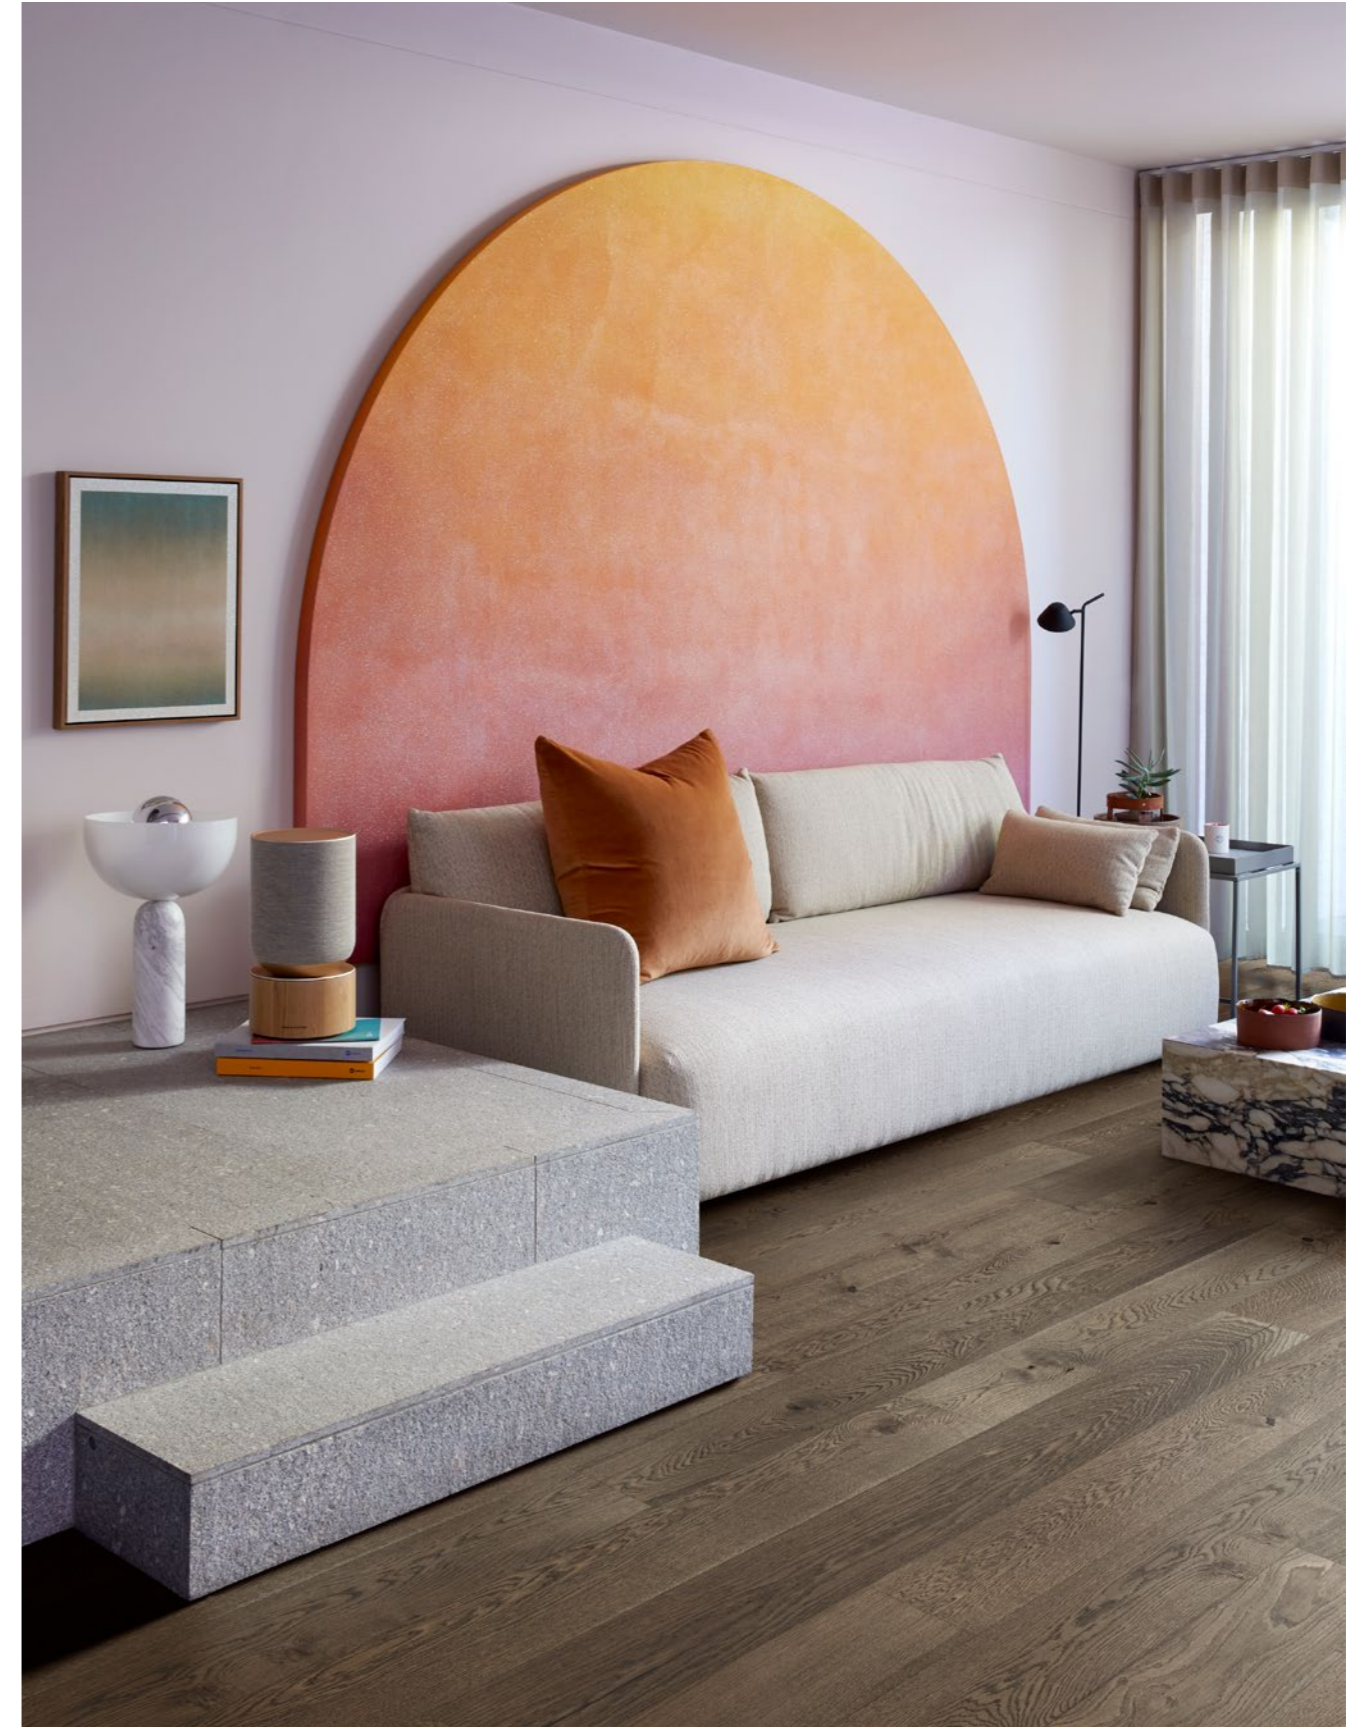

Kährs

Ek Chalk***

Mattlackad vit parkett, 13 mm,
3-stav, naturligt förekommande
variationer i träets färg
120 kr/kvm*

Ek Vigo

Mattlackad parkett, 15 mm, 1-stav,
vitpigmenterad och rustik stil med
ekens alla naturliga färgvariationer
380 kr/kvm*

Ek Pearl Grey plank

Ultramatt lackad gråbrun parkett,
15 mm, 1-stav, naturligt förekommande
variationer i träets färgskala
760 kr/kvm*

Ek Charcoal Light Strip

Ultramatt lackad brun parkett, 15 mm,
3-stav, naturligt förekommande
variationer i träets färgskala
330 kr/kvm*

Ek Cosenza

Mattlackad parkett, 15 mm,
planka/1-stav i rustik stil med
färgvariationer
400 kr/kvm

Ek Cinder

Mattlackad parkett, 15 mm, 1-stav,
pigmenterad i en varm gråbrun ton i
ekens alla naturliga färgvariationer
740 kr/kvm*

Ek Alloy

Mattlackad parkett, 15 mm, 3-stav,
gråbrunpigmenterad och rustik stil
med färgvariationer
260 kr/kvm*

Ek Newington

Mattlackad, 15 mm, 1-stav, svagt vit-
pigmenterad yta, naturligt förekommande
variationer i träets färgskala
440 kr/kvm*

Ek Charcoal Light Plank

Ultramatt lackad brun parkett, 15 mm,
1-stav, naturligt förekommande
variationer i träets färgskala
760 kr/kvm*

Svanenmärkta
golv från Kährs

*Kostnad för färganpassad tröskel tillkommer, 550 kr/st. För Ek Charcoal Light Strip och Ek Charcoal Light Plank är priset för färganpassad tröskel 2 440 kr/st.

**Tillval i lgh C1002, D1002 & E1002.

***Standard i lgh C1002, D1002 & E1002.

Inspirationsbild från Kährs, Charcoal Light Plank.