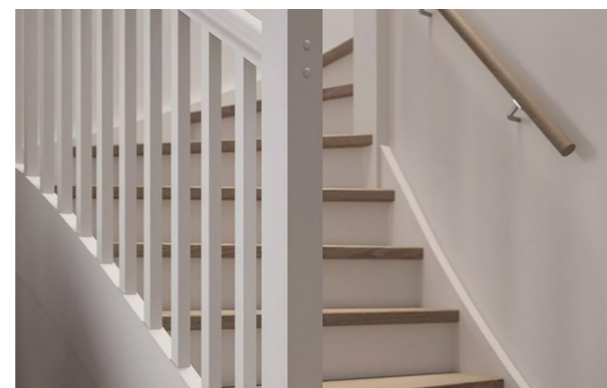

Här exempel trappa, vitpig ek