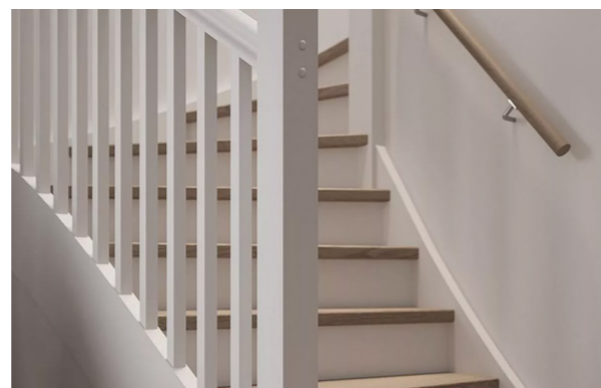

Vägg målas
NCS S 0500-N
(Alcro 5 Snö)

Tak målas
NCS S 0500-N

Kapphylla Detra 310, svart/ek

Köksluckor Ballingslöv Bistro fanér svart ekbets

Blandare Tappwell

Här exempel trappa vitpigmet ek

Kommod Ballingslöv Bright, mörkbetsad ek